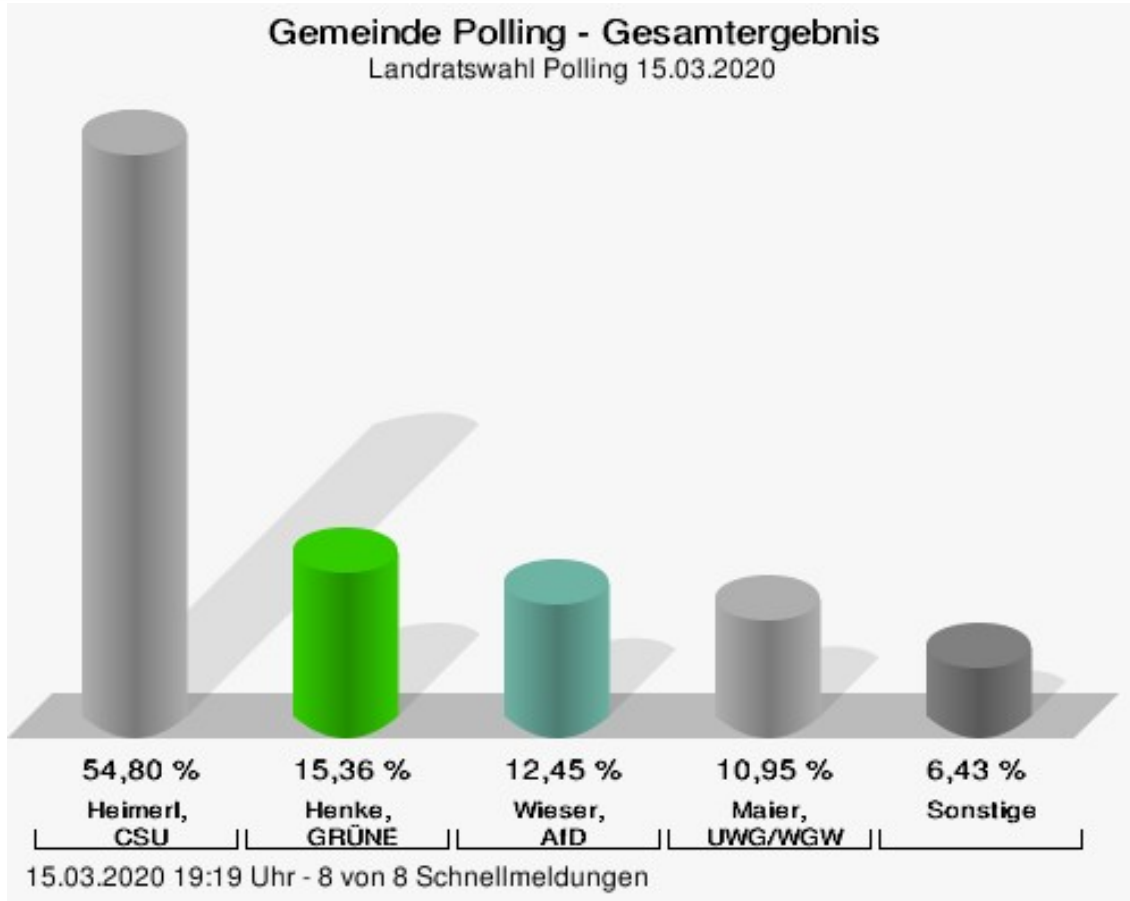

Landratswahl Polling 15.03.2020 Gemeinde Polling

	Anzahl	Prozent
Heimerl, CSU	1.056	54,80 %
Henke, GRÜNE	296	15,36 %
Wieser, AfD	240	12,45 %
Kölbl, SPD	92	4,77 %
Corticelli, FDP	32	1,66 %
Maier, UWG/WGW	211	10,95 %

Heimerl, CSU = Heimerl, Christlich-Soziale Union in Bayern e. V.

Henke, GRÜNE = Henke, BÜNDNIS 90/DIE GRÜNEN

Wieser, AfD = Wieser, Alternative für Deutschland

Maier, UWG/WGW = Maier, Unabhängige Wählergemeinschaft im Landkreis Mühldorf a. Inn/ Wählergemeinschaft Landkreis Mühldorf-West

Wahlbeteiligung

15.03.2020 19:19 Uhr - 8 von 8 Schnellmeldungen