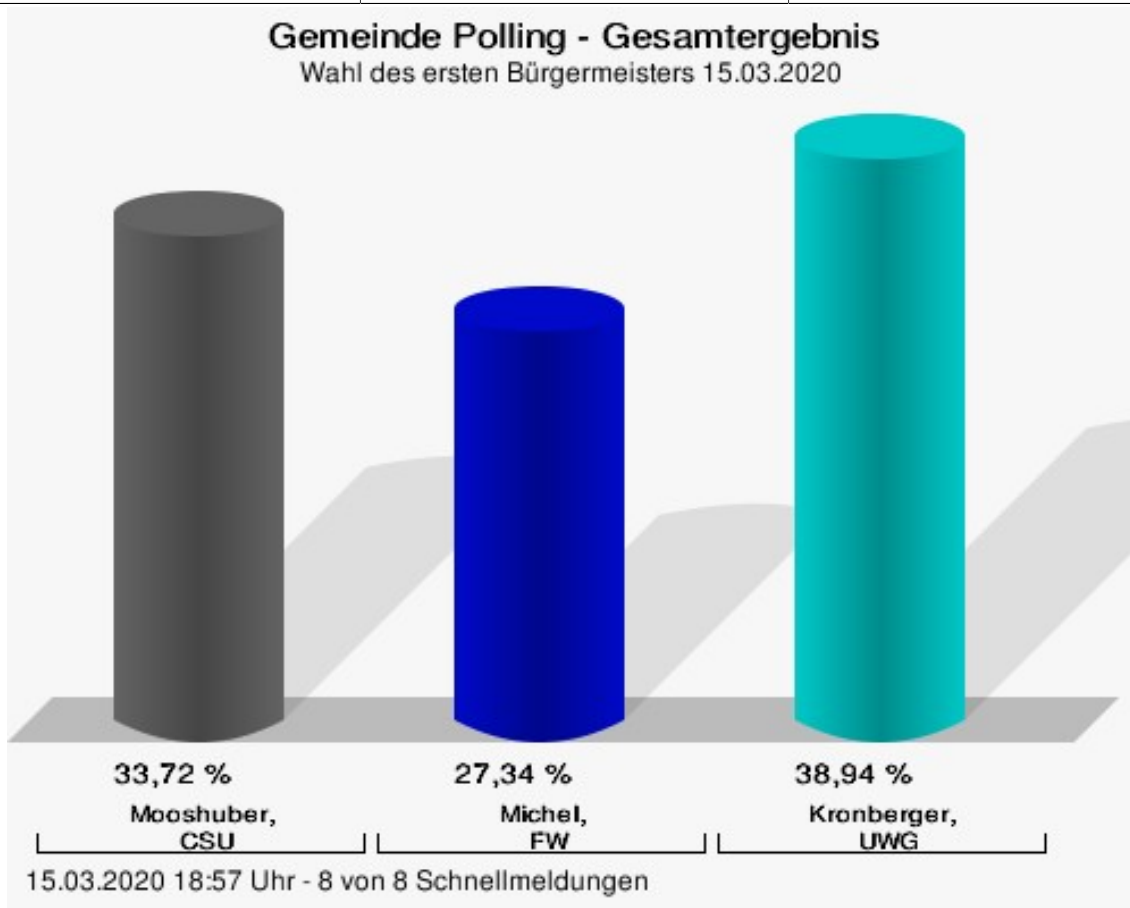

Wahl des ersten Bürgermeisters 15.03.2020 Gemeinde Polling

	Anzahl	Prozent
Mooshuber, CSU	639	33,72 %
Michel, FW	518	27,34 %
Kronberger, UWG	738	38,94 %

Mooshuber, CSU = Mooshuber, Christlich-Soziale Union in Bayern e.V.

Michel, FW = Michel, Freie Wähler Polling-Flossing e.V.

Kronberger, UWG = Kronberger, Unabhängige Wählergemeinschaft Gemeinde Polling

Es findet eine Stichwahl statt zwischen

Kronberger, Lorenz (UWG)	Mooshuber, Stefan (CSU)
--------------------------	-------------------------

Wahlbeteiligung

15.03.2020 18:57 Uhr - 8 von 8 Schnellmeldungen